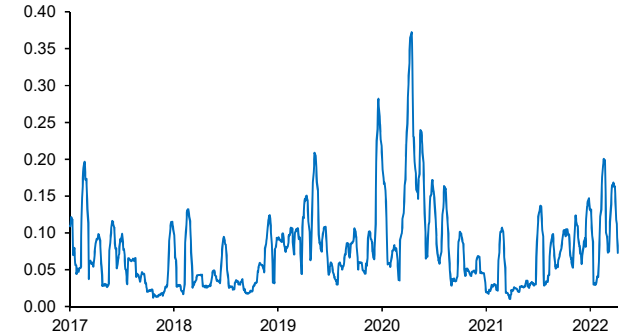

Evolución CETES 28d

Tasa de fondeo e inflación

Diferencia entre CETES y TIIE 28d (ptos. porcent.)

Diferencial tasa de fondeo vs Fondos Federales

Tasas Reales CETE 28

Volatilidad de CETES

Tasas real a 10 años

Tasa del bono a 10 años