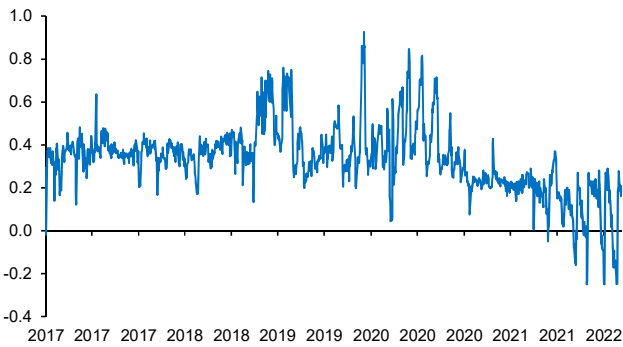

Evolución CETES 28d

Tasa de fondeo e inflación

Diferencia entre CETES y TIIE 28d (ptos. porcent.)

Diferencial tasa de fondeo vs Fondos Federales

Tasas Reales CETE 28

Volatilidad de CETES

Tasas real a 10 años

Tasa del bono a 10 años