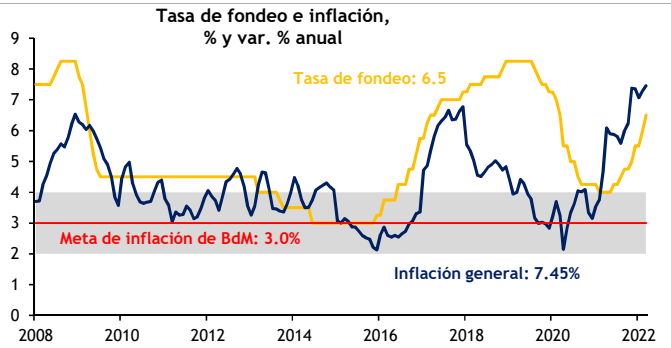

Evolución CETES 28d

Tasa de fondeo e inflación

Diferencia entre CETES y TIIE 28d (ptos. porcent.)

Diferencial tasa de fondeo vs Fondos Federales

Tasas Reales CETE 28

Volatilidad de CETES

Tasas real a 10 años

Tasa del bono a 10 años