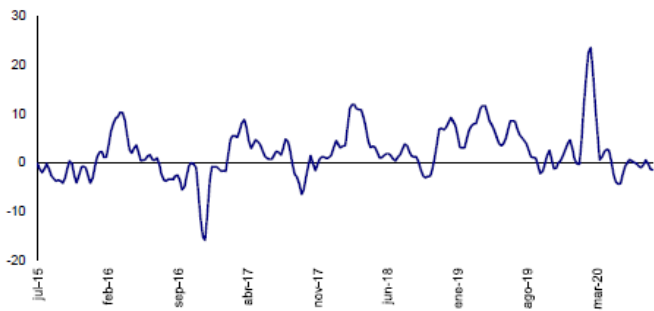

Evolución CETES 28d

Tasa de fondeo e inflación

Diferencia entre CETES y TIIE 28d (ptos. porcent.)

Diferencial tasa de fondeo vs Fondos Federales

Tasas Reales CETE 28

Volatilidad de CETES

Tasas real a 10 años

Tasa del bono a 10 años