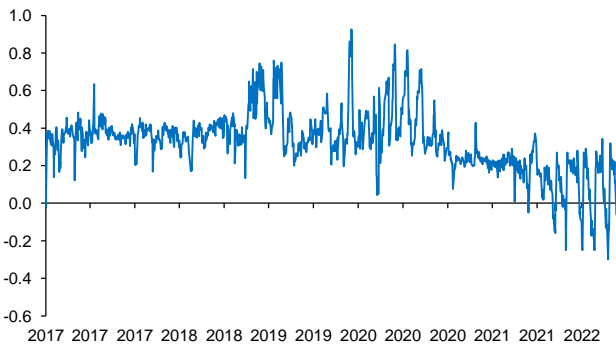

Evolución CETES 28d

Tasa de fondeo e inflación

Diferencia entre CETES y TIIE 28d (ptos. porcent.)

Diferencial tasa de fondeo vs Fondos Federales

Tasas Reales CETE 28

Volatilidad de CETES

Tasas real a 10 años

Tasa del bono a 10 años