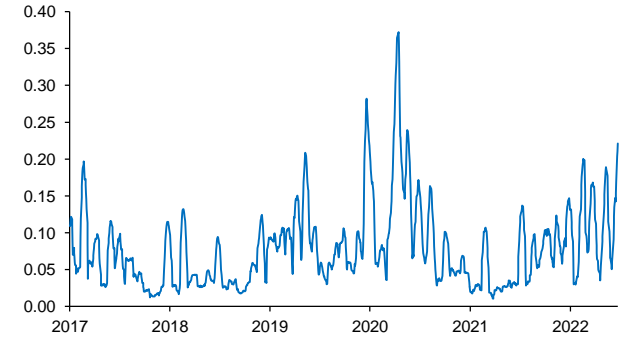

Evolución CETES 28d

Tasa de fondeo e inflación

Diferencia entre CETES y TIIE 28d (ptos. porcent.)

Diferencial tasa de fondeo vs Fondos Federales

Tasas Reales CETE 28

Volatilidad de CETES

Tasas real a 10 años

Tasa del bono a 10 años