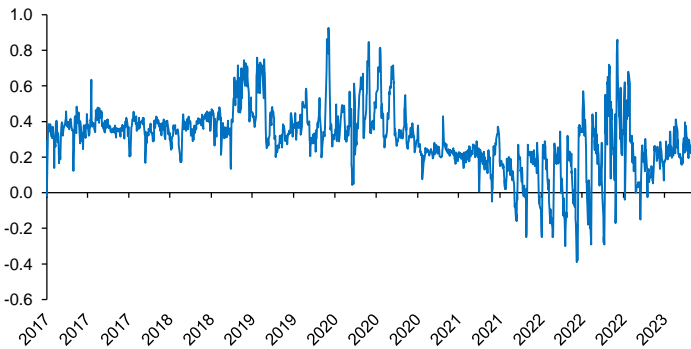

Evolución CETES 28d

Tasa de fondeo e inflación

Diferencia entre CETES y TIIE 28d (ptos. porcent.)

Diferencial tasa de fondeo vs Fondos Federales

Tasas Reales CETE 28 expost

Volatilidad de CETES

Tasas real a 10 años