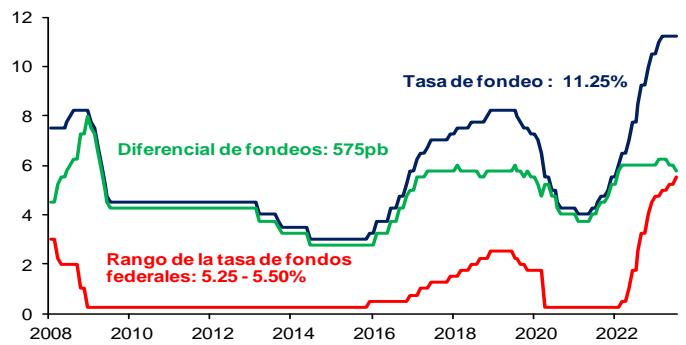

Evolución CETES 28d

Tasa de fondeo e inflación

Diferencia entre CETES y TIIE 28d (ptos. porcent.)

Diferencial tasa de fondeo vs Fondos Federales

Tasas Reales CETE 28 expost

Volatilidad de CETES

Tasas real a 10 años

Tasa del bono a 10 años