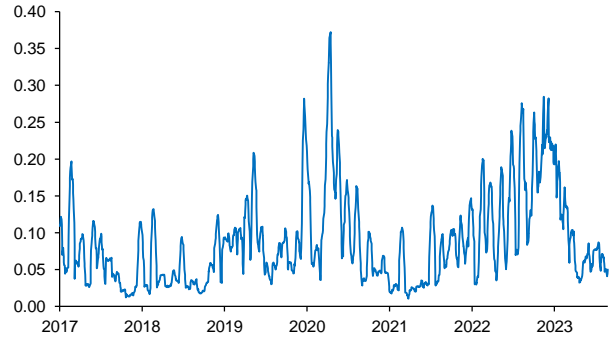

Evolución CETES 28d

Tasa de fondeo e inflación

Diferencia entre CETES y TIIE 28d (ptos. porcent.)

Diferencial tasa de fondeo vs Fondos Federales

Tasas Reales CETE 28 expost

Volatilidad de CETES

Tasas real a 10 años

Tasa del bono a 10 años