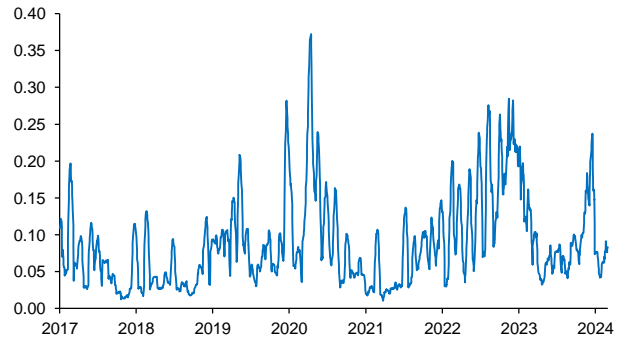

Evolución CETES 28d

Tasa de fondeo e inflación

Diferencia entre CETES y TIIE 28d (ptos. porcent.)

Diferencial tasa de fondeo vs Fondos Federales

Tasas Reales CETE 28 expost

Volatilidad de CETES

Tasas real a 10 años

Tasa del bono a 10 años