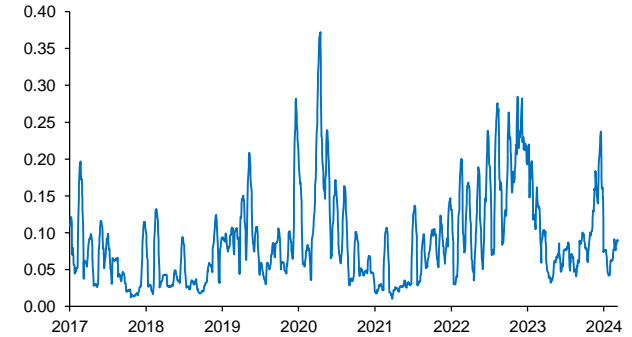

Evolución CETES 28d

Tasa de fondeo e inflación

Diferencia entre CETES y TIIE 28d (ptos. porcent.)

Diferencial tasa de fondeo vs Fondos Federales

Tasas Reales CETE 28 expost

Volatilidad de CETES

Tasas real a 10 años

Tasa del bono a 10 años