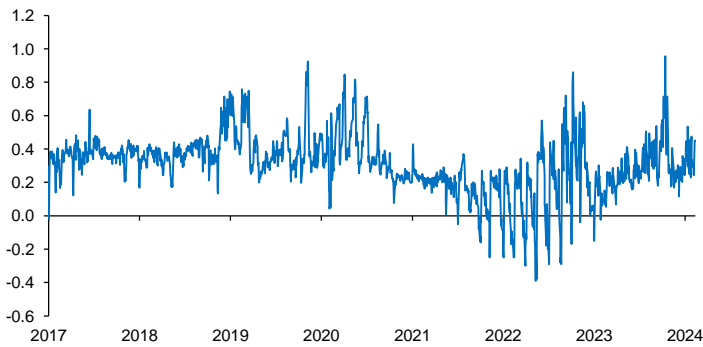

Evolución CETES 28d

Tasa de fondeo e inflación

Diferencia entre CETES y TIIE 28d (ptos. porcent.)

Diferencial tasa de fondeo vs Fondos Federales

Tasas Reales CETE 28 expost

Volatilidad de CETES

Tasas real a 10 años

Tasa del bono a 10 años