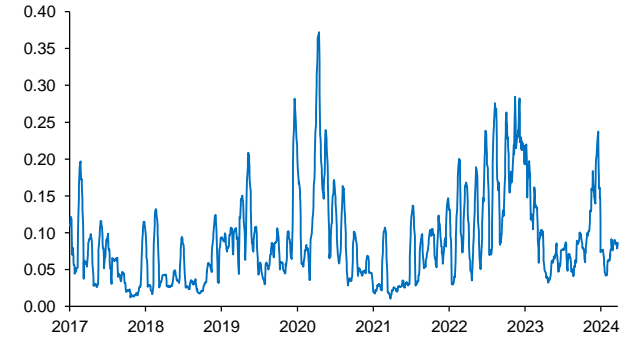

Evolución CETES 28d

Tasa de fondeo e inflación

Diferencia entre CETES y TIIE 28d (ptos. porcent.)

Diferencial tasa de fondeo vs Fondos Federales

Tasas Reales CETE 28 expost

Volatilidad de CETES

Tasas real a 10 años

Tasa del bono a 10 años