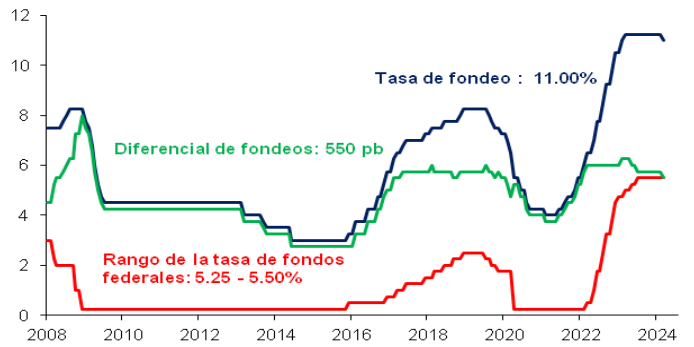

Evolución CETES 28d

Tasa de fondeo e inflación

Diferencia entre CETES y TIIE 28d (ptos. porcent.)

Diferencial tasa de fondeo vs Fondos Federales

Tasas Reales CETE 28 expost

Volatilidad de CETES

Tasas real a 10 años

Tasa del bono a 10 años