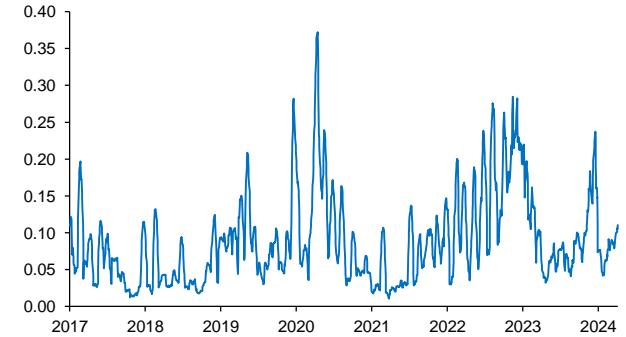

Evolución CETES 28d

Tasa de fondeo e inflación

Diferencia entre CETES y TIIE 28d (ptos. porcent.)

Diferencial tasa de fondeo vs Fondos Federales

Tasas Reales CETE 28 expost

Volatilidad de CETES

Tasas real a 10 años

Tasa del bono a 10 años