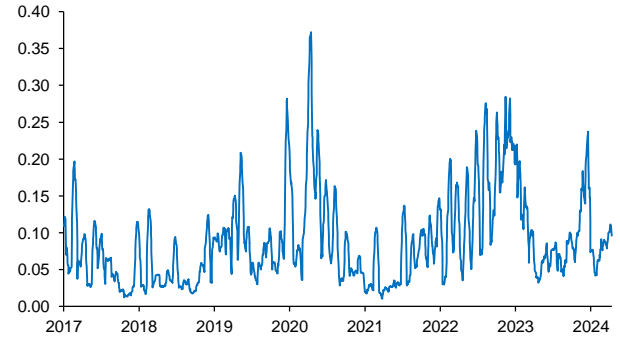

Evolución CETES 28d

Tasa de fondeo e inflación

Diferencia entre CETES y TIIE 28d (ptos. porcent.)

Diferencial tasa de fondeo vs Fondos Federales

Tasas Reales CETE 28 expost

Volatilidad de CETES

Tasas real a 10 años

Tasa del bono a 10 años