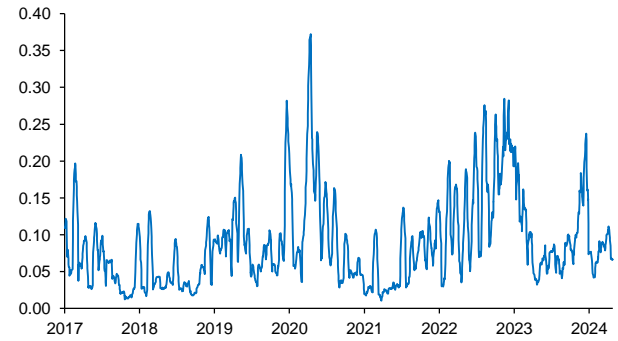

Evolución CETES 28d

Tasa de fondeo e inflación

Diferencia entre CETES y TIIE 28d (ptos. porcent.)

Diferencial tasa de fondeo vs Fondos Federales

Tasas Reales CETE 28 expost

Volatilidad de CETES

Tasas real a 10 años

Tasa del bono a 10 años