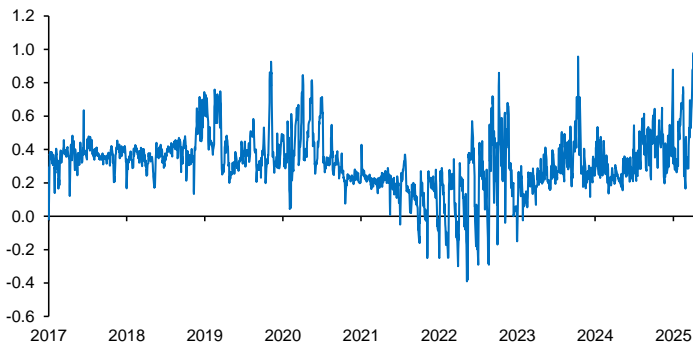

Evolución CETES 28d

Tasa de fondeo e inflación

Diferencia entre CETES y TIIE 28d (ptos. porcent.)

Diferencial tasa de fondeo vs Fondos Federales

Tasas Reales CETE 28 expost

Volatilidad de CETES

Tasas real a 10 años

Tasa del bono a 10 años