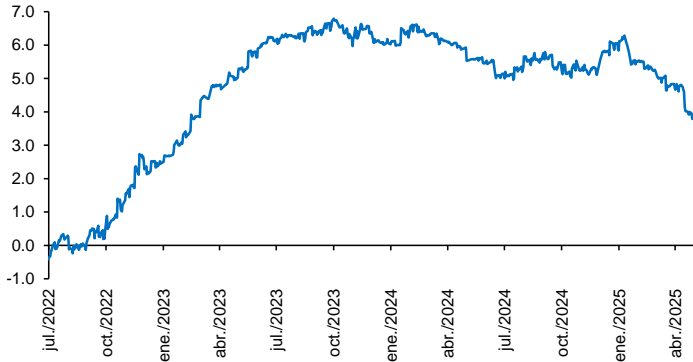

Evolución CETES 28d

Tasa de fondeo e inflación

Diferencia entre CETES y TIIE 28d (ptos. porcent.)

Diferencial tasa de fondeo vs Fondos Federales

Tasas Reales CETE 28 expost

Volatilidad de CETES

Tasas real a 10 años

Tasa del bono a 10 años