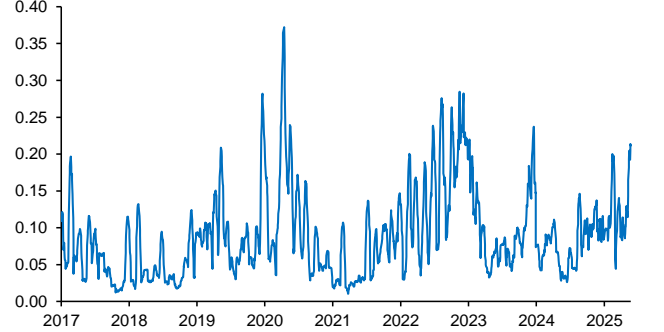

Evolución CETES 28d

Tasa de fondeo e inflación

Diferencia entre CETES y TIIE 28d (ptos. porcent.)

Diferencial tasa de fondeo vs Fondos Federales

Tasas Reales CETE 28 expost

Volatilidad de CETES

Tasas real a 10 años

Tasa del bono a 10 años