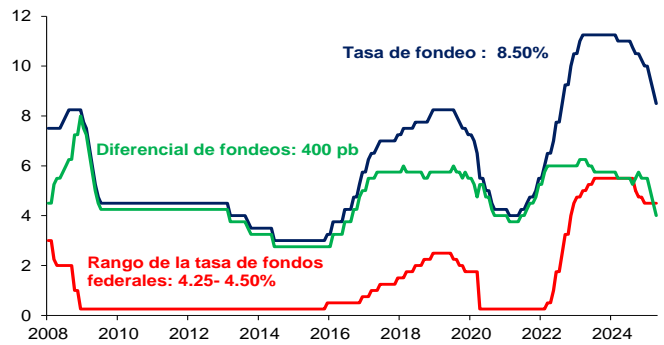

Evolución CETES 28d

Tasa de fondeo e inflación

Diferencia entre CETES y TIIE 28d (ptos. porcent.)

Diferencial tasa de fondeo vs Fondos Federales

Tasas Reales CETE 28 expost

Volatilidad de CETES

Tasas real a 10 años

Tasa del bono a 10 años