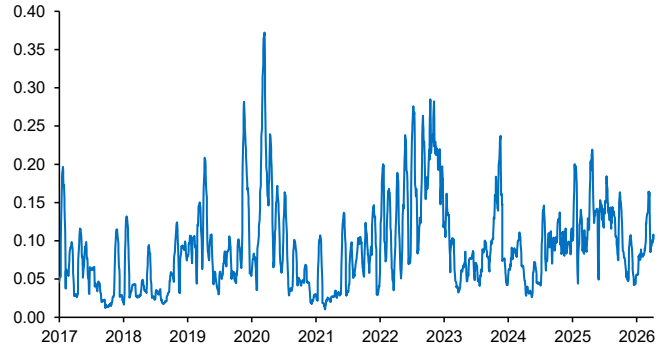

Evolución CETES 28d

Tasa de fondeo e inflación

Diferencia entre CETES y TIIE 28d (ptos. porcent.)

Diferencial tasa de fondeo vs Fondos Federales

Tasas Reales CETE 28 expost

Volatilidad de CETES

Tasas real a 10 años

Tasa del bono a 10 años