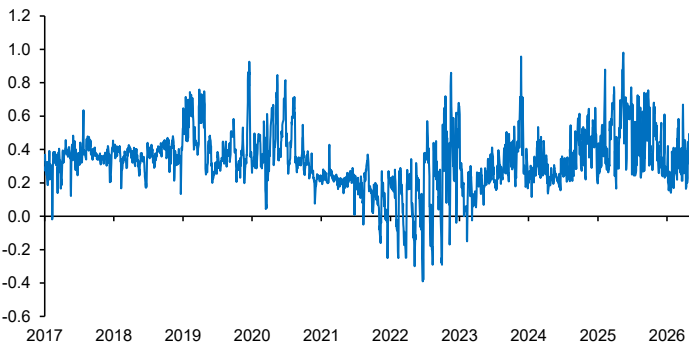

Evolución CETES 28d

Tasa de fondeo e inflación

Diferencia entre CETES y TIIE 28d (ptos. porcent.)

Diferencial tasa de fondeo vs Fondos Federales

Tasas Reales CETE 28 expost

Volatilidad de CETES

Tasas real a 10 años

Tasa del bono a 10 años