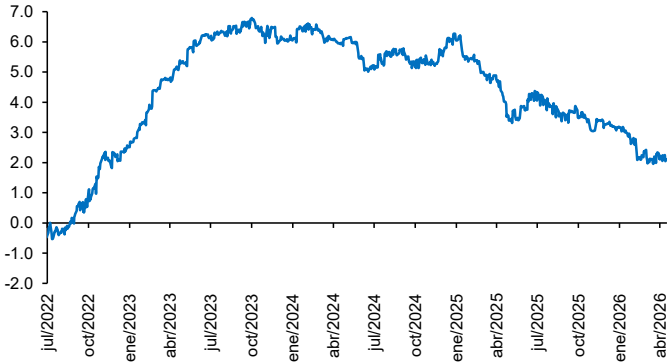

Evolución CETES 28d

Tasa de fondeo e inflación

Diferencia entre CETES y TIIE 28d (ptos. porcent.)

Diferencial tasa de fondeo vs Fondos Federales

Tasas Reales CETE 28 expost

Volatilidad de CETES

Tasas real a 10 años

Tasa del bono a 10 años